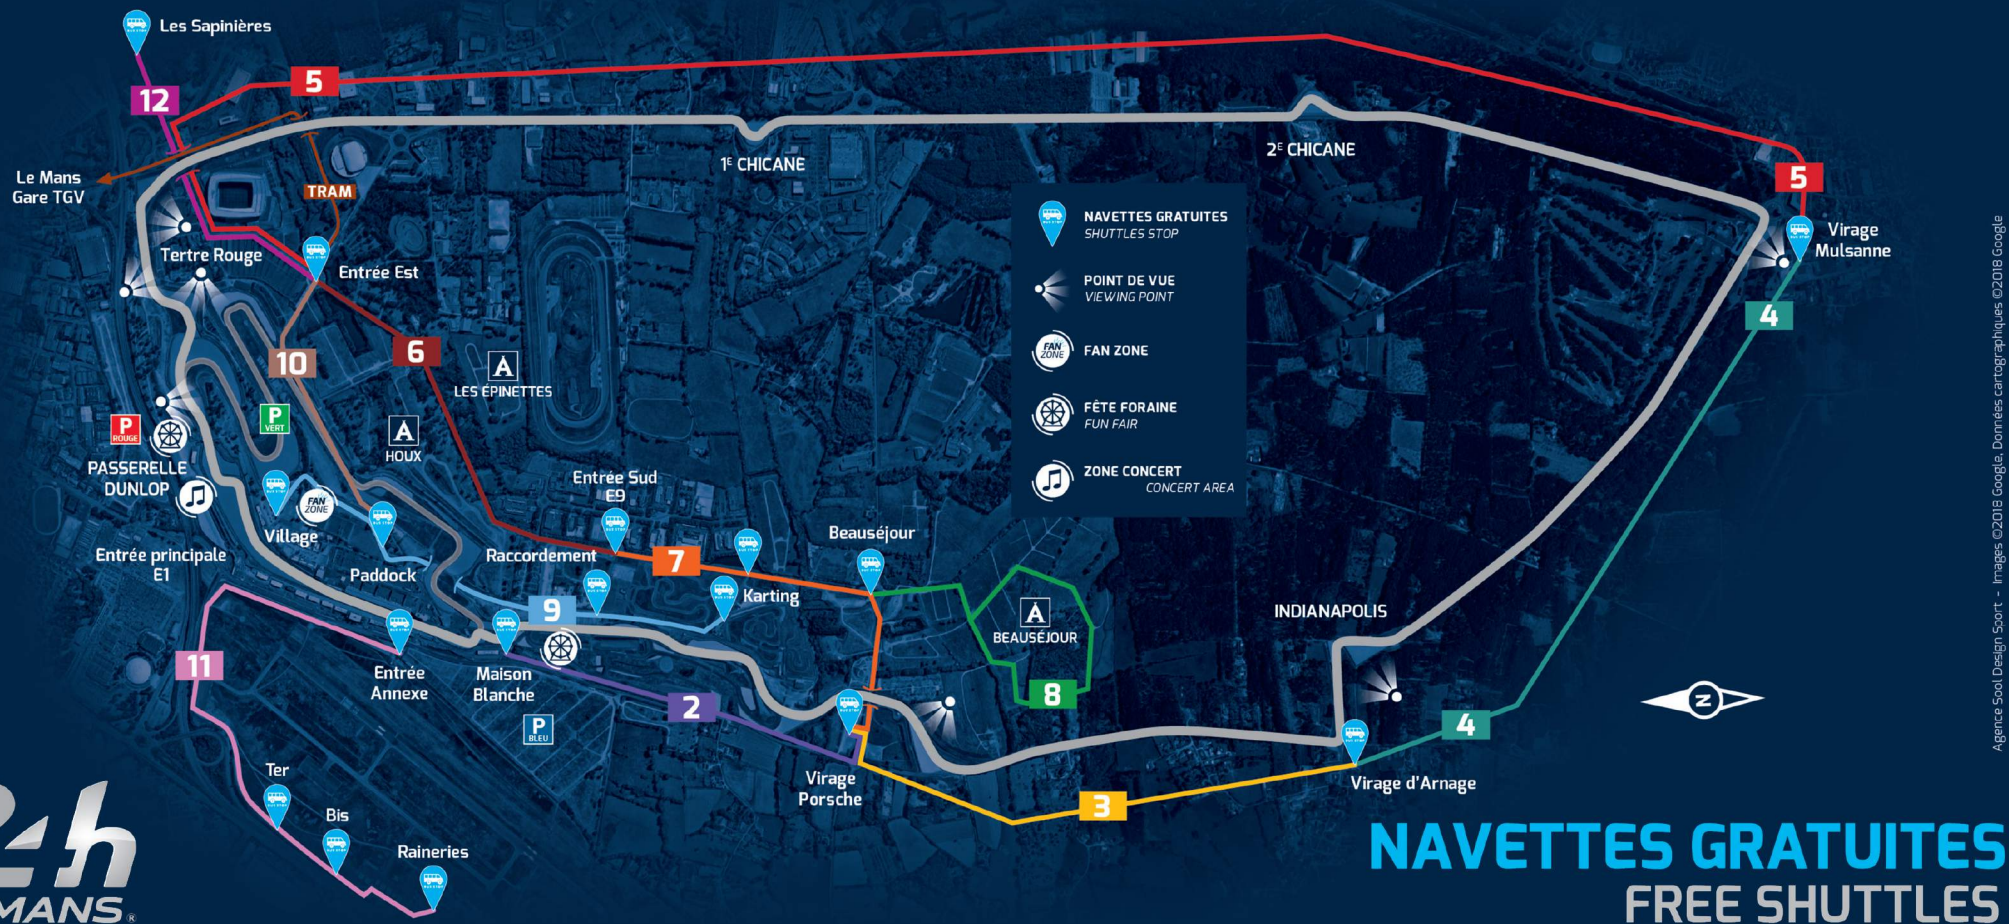

OÙ PRENDRE LES NAVETTES

WHERE TO PICK UP SHUTTLES

NAVETTES GRATUITES FREE SHUTTLES

	DESTINATION ALLER-RETOUR	DIMANCHE / SUN.	LUNDI / MON.	MARDI / TUE.	MERCREDI / WED.	JEUDI / THU.	VENREDI / FRI.	SAMEDI / SAT.	DIMANCHE / SUN.
2	Maison Blanche > < Virage Porsche							9:00 - 1:30	9:00 - 15:00
3	Virage Porsche > < Virage d'Arnage							10:00 - 16:00	
4	Virage d'Arnage > < Virage Mulsanne							10:00 - 16:00	
5	Virage Mulsanne > < Entrée Est							10:00 - 16:00	
6	Entrée Est > < Entrée Sud	13:00 - 20:00	10:00 - 20:00	11:00 - 21:00	15:00 - 0:30	15:00 - 0:30	10:00 - 19:00	9:00 - 1:30	9:00 - 15:00
7	Entrée Sud > < Virage Porsche							9:00 - 1:30	9:00 - 15:00
8	Beauséjour				14:00 - 1:00	14:00 - 1:00	10:00 - 18:00	8:00 - 2:00	8:00 - 15:00
9	Karting > < Village				15:00 - 0:30	15:00 - 0:30	10:00 - 21:00	9:00 - 1:30	9:00 - 15:00
10	Entrée Est > < Paddock				16:00 - 0:30	16:00 - 0:30	14:00 - 20:00	9:00 - 1:30	9:00 - 15:00
11	Entrée Annexe > < Raineries				15:00 - 2:00	15:00 - 2:00	9:00 - 2:00	7:00 - 18:00	
12	Entrée Est > < Sapinières						12:00 - 2:00	8:00 - 16:00	

Horaires donnés à titre indicatif et soumis au trafic / This schedule is given as an indicative and depends on traffic condition

VOUS POUVEZ FACILEMENT RETROUVER LA POSITION DE VOTRE NAVETTE SUR L'APPLI LE MANS CIRCUIT INFO.

YOU CAN EASILY FIND THE POSITION OF YOUR SHUTTLE ON THE LE MANS CIRCUIT INFO APP.

Agence Sool Design Sport - Images ©2018 Google, Données cartographiques ©2018 Google